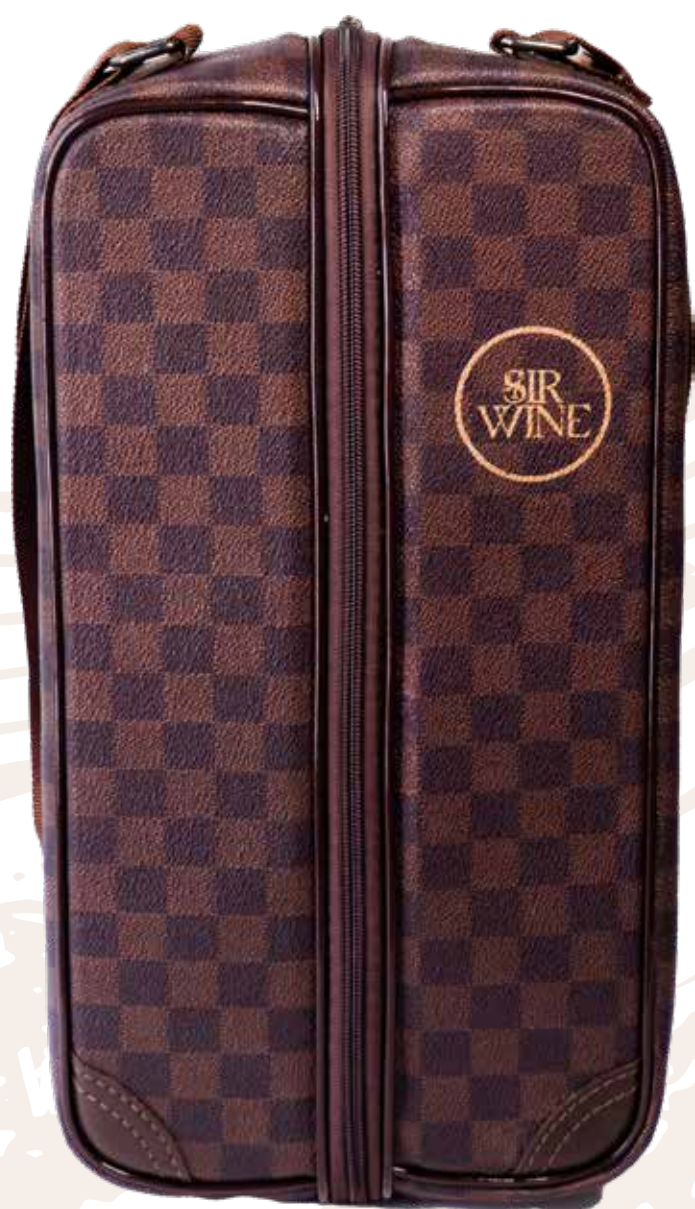

SIR WINE

BOLSAS PARA *Vinhos*

Elegância e praticidade para quem aprecia o **melhor da vida.**

CATÁLOGO 2025

SIR

Bolsas sofisticadas para vinho que unem design funcional e elegância atemporal — perfeitas para presentear ou **transformar seu momento** de degustação em uma experiência especial.

Bolsa Clássica

COR: PRETA | COD: CC3002PT | CAPACIDADE: 3 GARRAFAS

R\$ **149,90**

SIR

Bolsa Clássica

COR: XADREZ CINZA | COD: C2001XC | CAPACIDADE: 2 GARRAFAS

R\$ **139,90**

Bolsa Clássica

COR: PRETA | COD: C2003PT | CAPACIDADE: 2 GARRAFAS

R\$ **139,90**

Bolsa Clássica

COR: XADREZ MARROM | COD: C2002XM | CAPACIDADE: 2 GARRAFAS

R\$ **139,90**

Bolsa Couro

COR: AZUL MARINHO | COD: C1003AM | CAPACIDADE: 1 GARRAFA

R\$ **99,90**

SIR

Bolsa Couro

COR: CARAMELO | COD: C1002CA | CAPACIDADE: 1 GARRAFA

R\$ **99,90**

Bolsa Couro

COR: PRETA | COD: C1001PT | CAPACIDADE: 1 GARRAFA

R\$ **99,90**